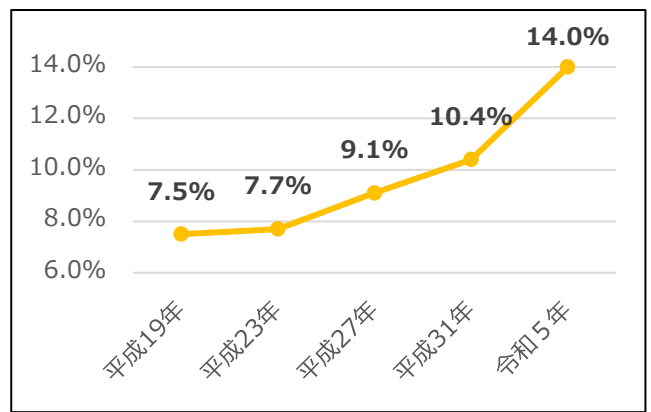

## 投票率 41.85%（過去最低）

※過去最高は82.99%（昭和26年）

## 無投票当選者の割合 25.0%（過去2番目に高い）

※過去最低は2.8%（昭和30年）

## 女性候補者の割合 15.6%（過去最高）

※過去最低は1.2%（昭和42年）

## 女性当選者の割合 14.0%（過去最高）

※過去最低は0.8%（昭和46年）