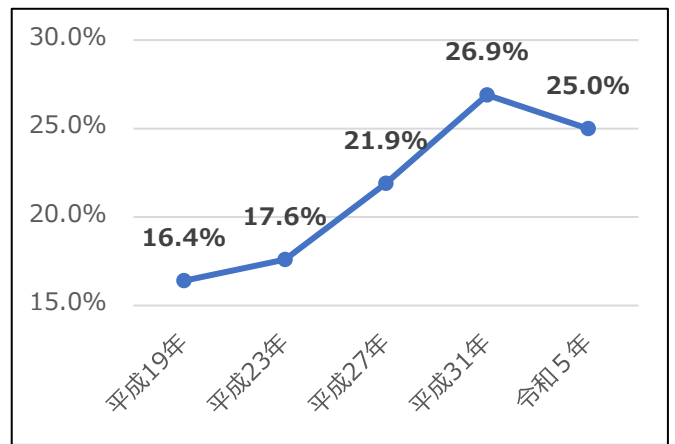

# 令和5年統一地方選挙（道府県議会議員選挙）の結果について

令和5年4月27日

## 投票率 41.85%（過去最低）

※過去最高は82.99%（昭和26年）

## 女性候補者の割合 15.6%（過去最高）

※過去最低は1.2%（昭和42年）

## 当選者の平均年齢 56歳（過去2番目に高い）

※過去最低は49歳（昭和30年）