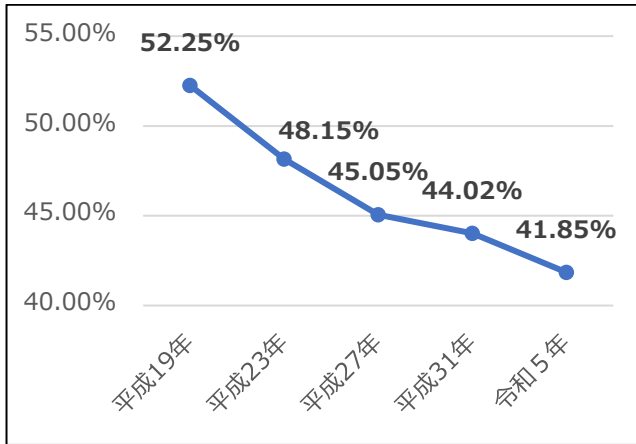

# 令和5年統一地方選挙（道府県議会議員選挙）の結果について

令和5年4月27日

## 投票率 41.85%（過去最低）

※過去最高は82.99%（昭和26年）

## 女性候補者の割合 15.6%（過去最高）

※過去最低は1.2%（昭和42年）

## 当選者の平均年齢 56歳（過去2番目に高い）

※過去最低は49歳（昭和30年）