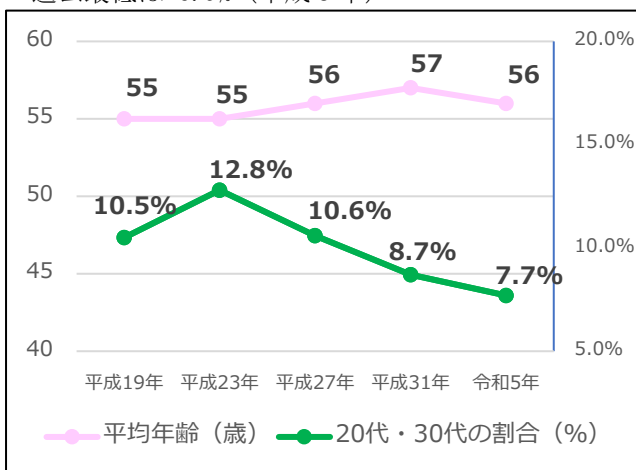

## 女性候補者の割合 15.6%（過去最高）

※過去最低は1.2%（昭和42年）

## 女性当選者の割合 14.0%（過去最高）

※過去最低は0.8%（昭和46年）

## 候補者の平均年齢 56歳（過去2番目に高い）

※過去最低は50歳（昭和30年ほか）

## 候補者全体に占める20代及び30代の割合 7.7%

※過去最高は17.0%（昭和58年）

過去最低は6.9%（平成3年）