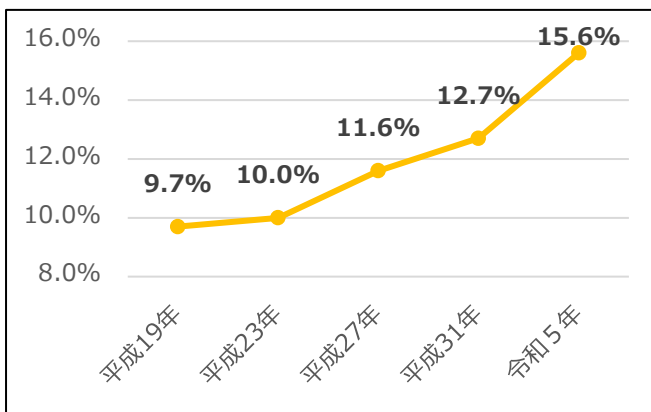

## 投票率 41.85%（過去最低）

※過去最高は82.99%（昭和26年）

## 無投票当選者の割合 25.0%（過去2番目に高い）

※過去最低は2.8%（昭和30年）

## 女性候補者の割合 15.6%（過去最高）

※過去最低は1.2%（昭和42年）

## 女性当選者の割合 14.0%（過去最高）

※過去最低は0.8%（昭和46年）